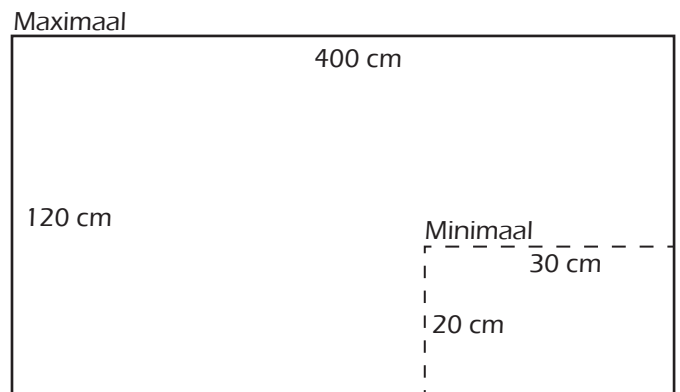

Whiteboard Projection Series

Maatwerk

Het Projection Series whiteboard is uit voorraad leverbaar in diverse standaard maatvoeringen. Het whiteboard is ook op maat leverbaar. De minimale maatvoering betreft hierbij 120x150 cm en de maximale maatvoering betreft 120x400 cm.

Indien u kiest voor een whiteboard op maat, dan kunt u kiezen uit verschillende typen profielen en bijbehorende hoekstukken. De breedte van het profiel is circa 2,5 cm.

Wilt u een whiteboard samenstellen?

In onze webwinkel kunt u eenvoudig een whiteboard samenstellen met onze online whiteboard configurator. U kunt dan zelf kiezen voor het type whiteboard, de gewenste maatvoering en de afwerking van het profiel en bijhorende hoekstukken.

Heeft u vragen over producten op maat? Neem dan contact op met onze klantenservice.

sam creative